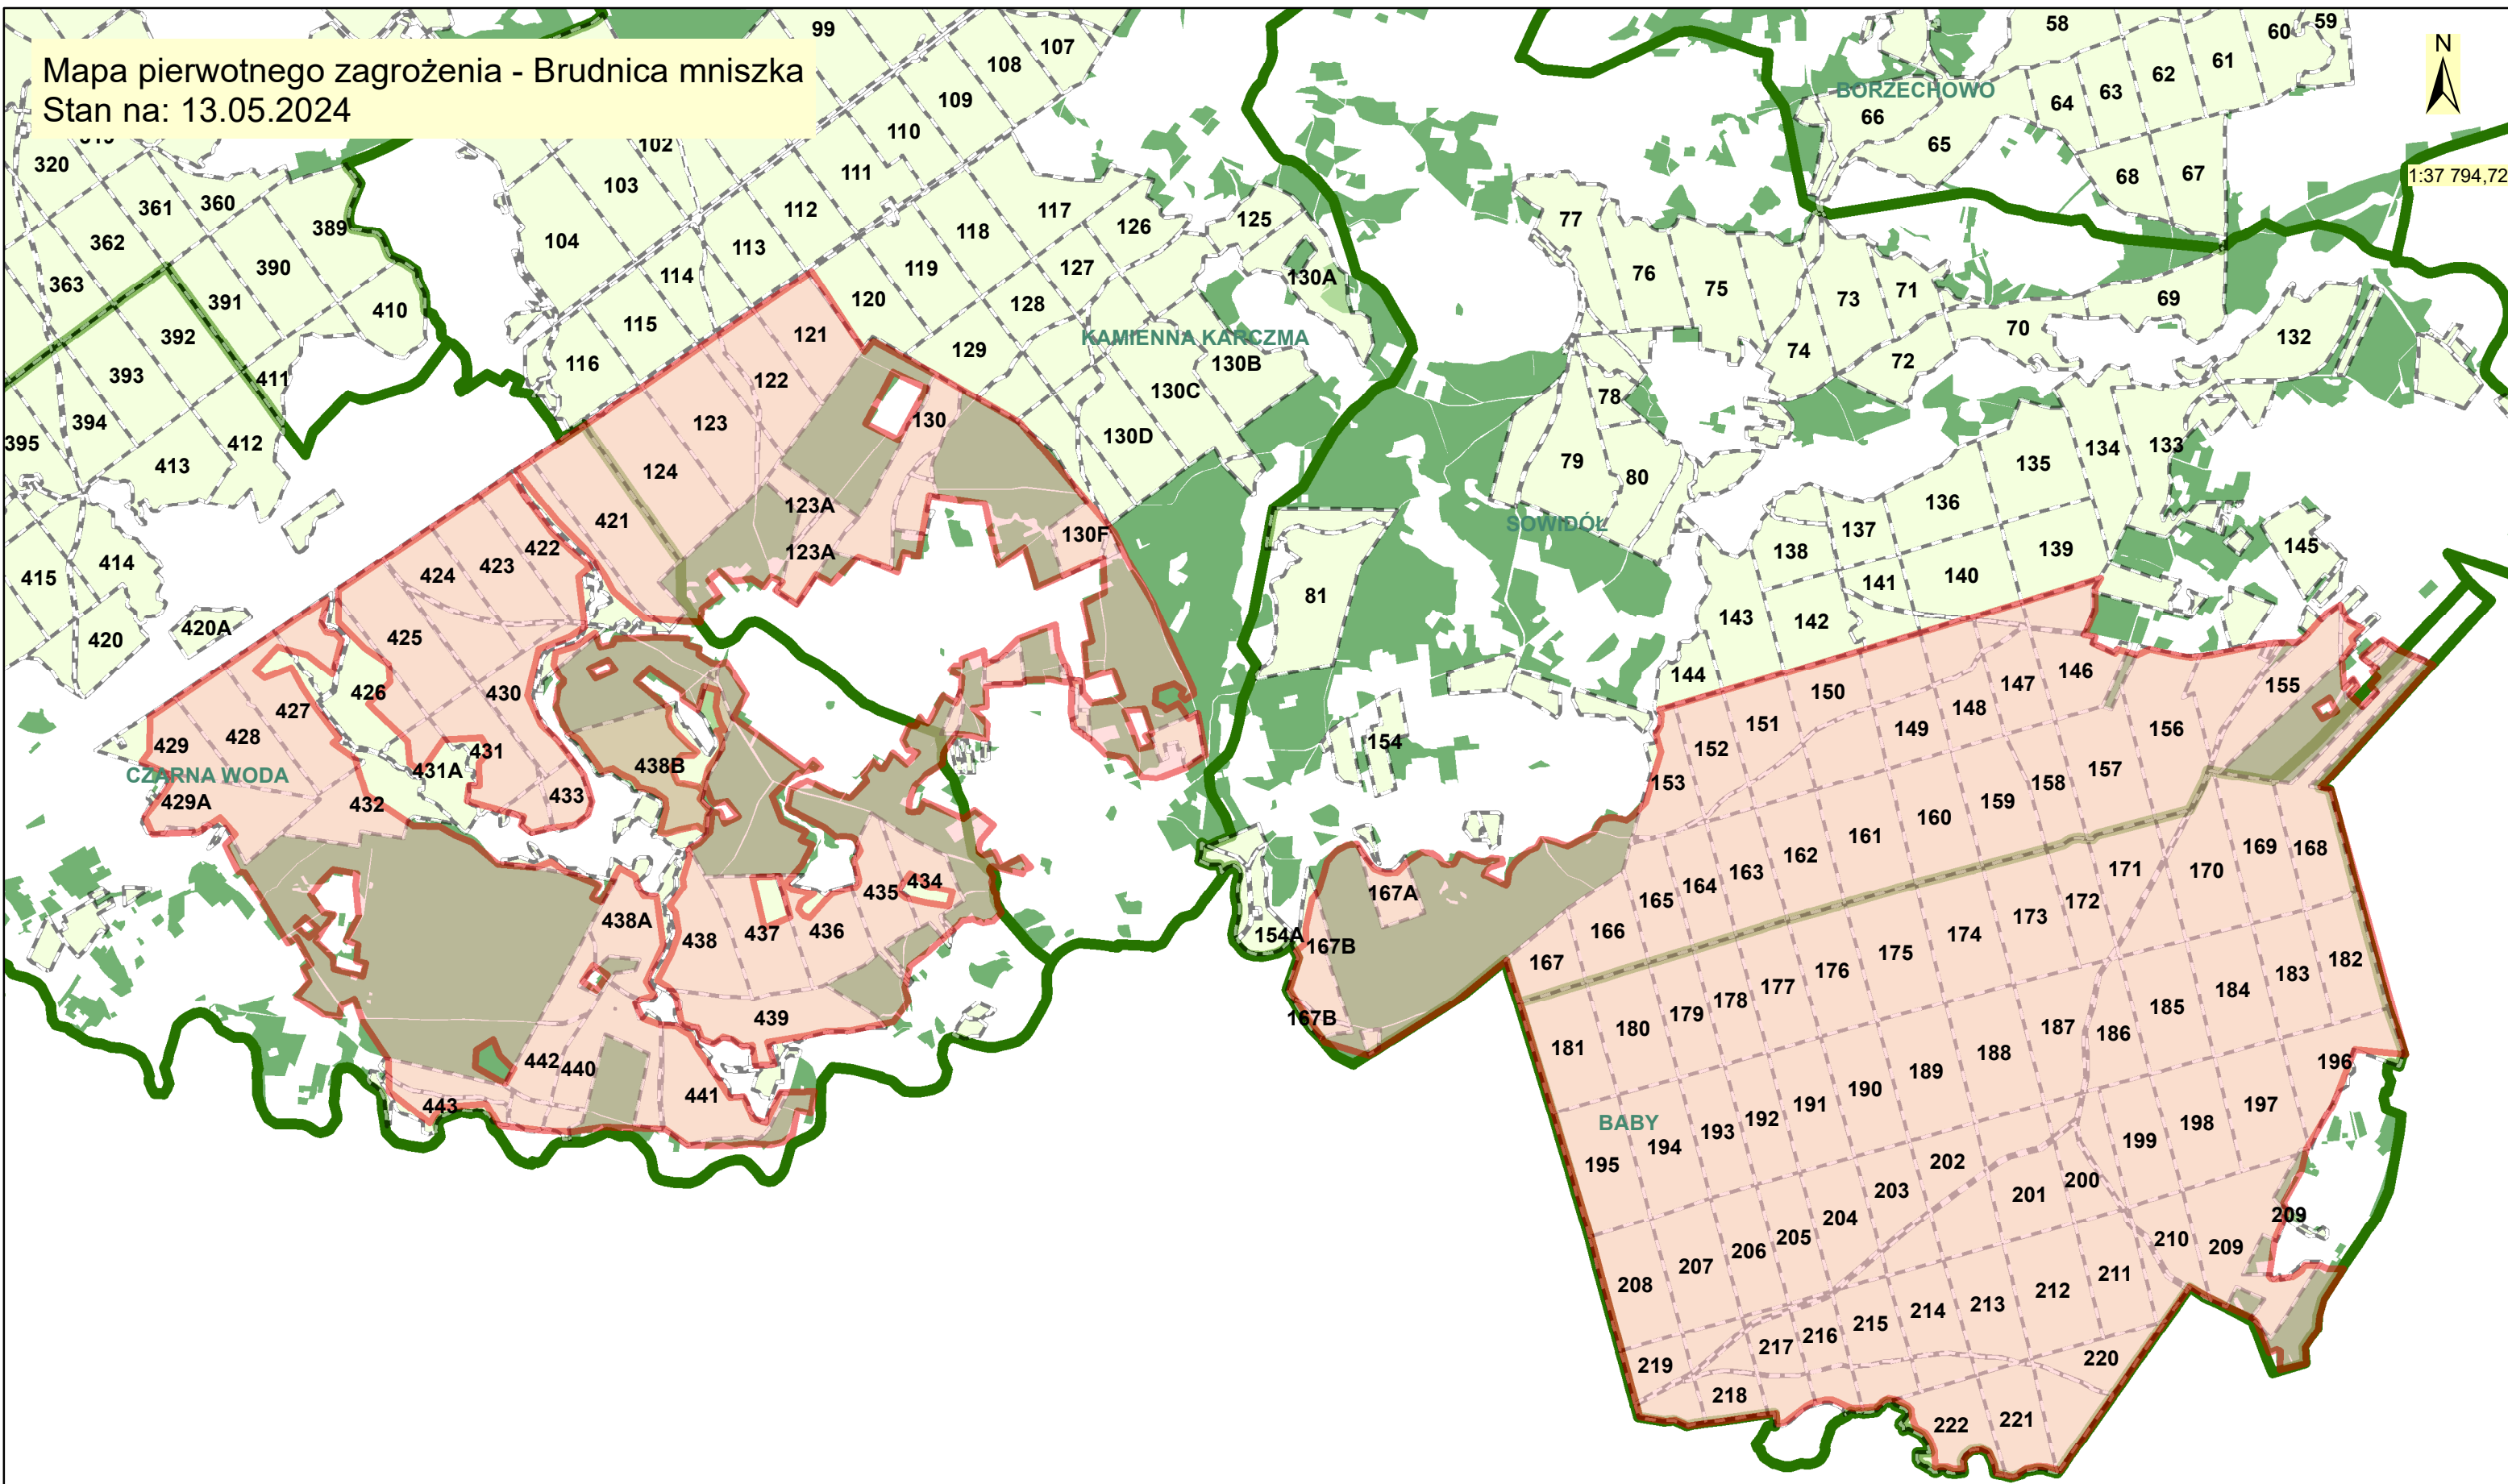

Mapa pierwotnego zagrożenia - Brudnica mniszka  
Stan na: 13.05.2024

1:37 794,72

**Legenda**

-  Pierwotne pole zabiegowe
-  oddz\_pol
-  les\_pol
-  Lasy Niepaństwowe\_oddzialy\_bdl